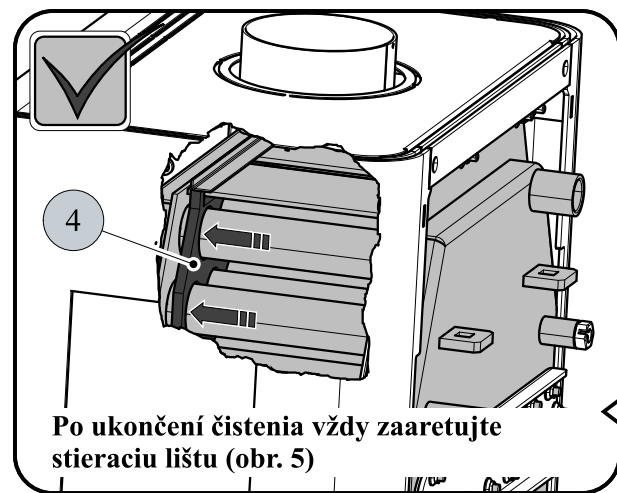

Súčasti dodávky pre krbové kachle Andrus s výmenníkom:

Návod na čistenie výmenníka (str. 2)

Poz.	Názov	
1	Technická dokumentácia, záručný list	-
2	Chňapka	1 ks
3	Imbusový kľúč	1 ks

(+)

HAAS+SOHN

INOVATIVNÍ KAMNA A SPORÁKY JIŽ OD ROKU 1854