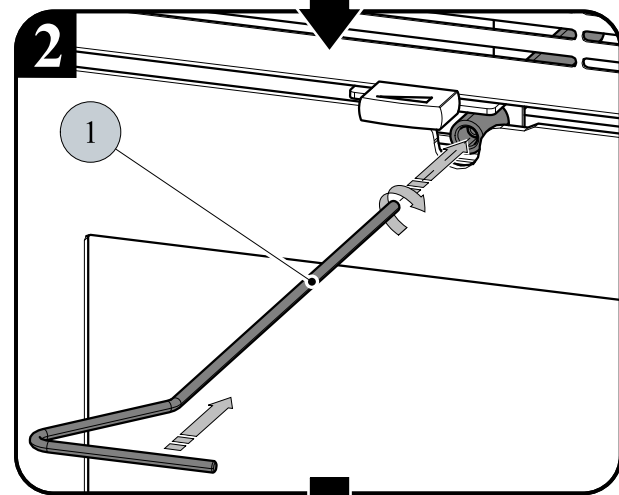

Súčasti dodávky pre krbové kachle Andrus s výmenníkom:

Návod na čistenie výmenníka (str. 2)

Poz.	Názov	
1	Technická dokumentácia, záručný list	-
2	Chňapka	1 ks
3	Imbusový kľúč	1 ks

(+)

HAAS+SOHN

INOVATIVNÍ KAMNA A SPORÁKY JIŽ OD ROKU 1854

Súpis dielov			
Poz.	Názov	Číslo tovaru	
1	Ťahadlo čistenia/čierna	0433317005060	
1	Ťahadlo čistenia/antracit	0433317006060	
2	Imbusový kľúč 6mm	9001700060005	je súčasťou dodávky
3	Skrutka M8x240 (DIN 912)	0030030802405	
4	Stieracia lišta	-	