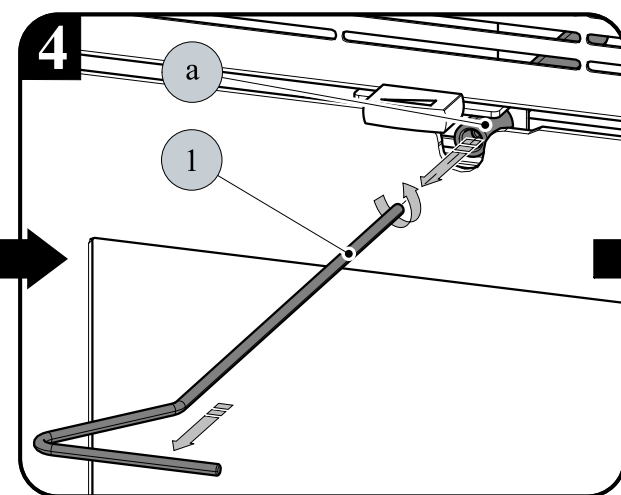

Súčasti dodávky pre krbové kachle Andrus s výmenníkom:

Návod na čistenie výmenníka (str. 2)

Poz.	Názov	
1	Technická dokumentácia, záručný list	-
2	Chňapka	1 ks
3	Imbusový kľúč	1 ks

(+)

HAAS+SOHN

INOVATIVNÍ KAMNA A SPORÁKY JIŽ OD ROKU 1854

Súpis dielov			
Poz.	Názov	Číslo tovaru	
1	Ťahadlo čistenia/čierna	0433317005060	
1	Ťahadlo čistenia/antracit	0433317006060	
2	Imbusový kľúč 6mm	9001700060005	je súčasťou dodávky
3	Skrutka M8x240 (DIN 912)	0030030802405	
4	Stieracia lišta	-	