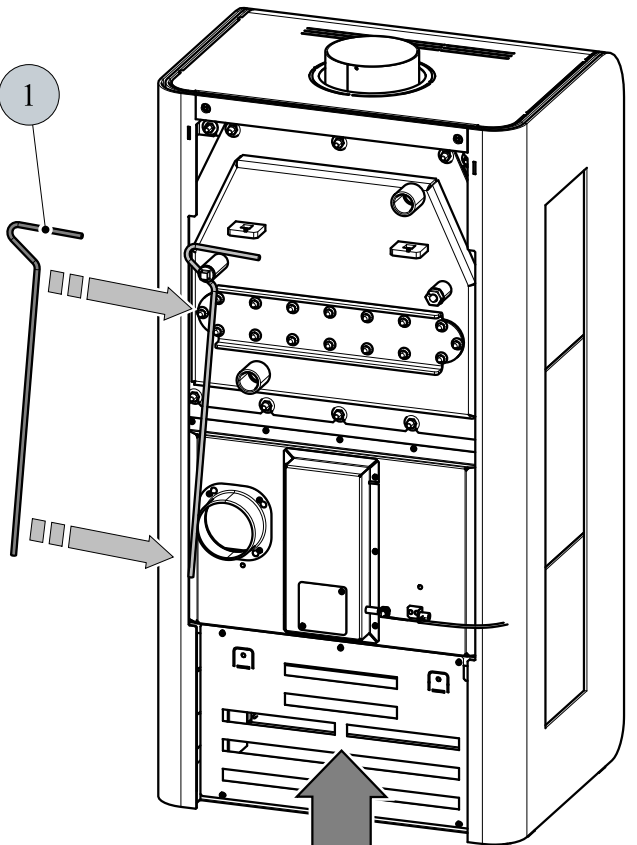

Súčasti dodávky pre krbové kachle Andrus s výmenníkom:

Návod na čistenie výmenníka (str. 2)

Poz.	Názov	
1	Technická dokumentácia, záručný list	-
2	Chňapka	1 ks
3	Imbusový kľúč	1 ks

(+)

HAAS+SOHN

INOVATIVNÍ KAMNA A SPORÁKY JIŽ OD ROKU 1854

Súpis dielov			
Poz.	Názov	Číslo tovaru	
1	Ťahadlo čistenia/čierna	0433317005060	
1	Ťahadlo čistenia/antracit	0433317006060	
2	Imbusový kľúč 6mm	9001700060005	je súčasťou dodávky
3	Skrutka M8x240 (DIN 912)	0030030802405	
4	Stieracia lišta	-	