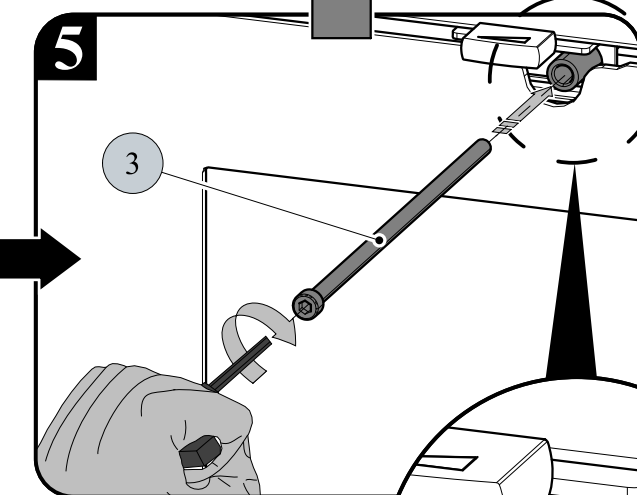

Súpis dielov			
Poz.	Názov	Číslo tovaru	
1	Ťahadlo čistenia/čierna	0433317005060	
1	Ťahadlo čistenia/antracit	0433317006060	
2	Imbusový kľúč 6mm	9001700060005	je súčasťou dodávky
3	Skrutka M8x240 (DIN 912)	0030030802405	
4	Stieracia lišta	-