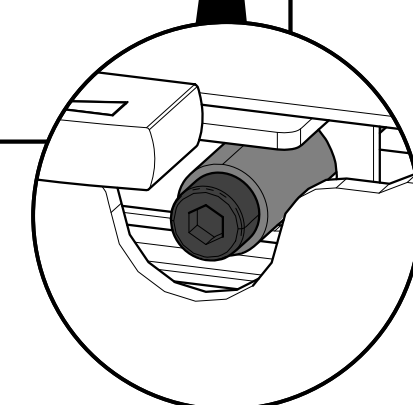

Súčasti dodávky pre krbové kachle Andrus s výmenníkom:

Návod na čistenie výmenníka (str. 2)

Poz.	Názov	
1	Technická dokumentácia, záručný list	-
2	Chňapka	1 ks
3	Imbusový kľúč	1 ks

(+)

HAAS+SOHN

INOVATIVNÍ KAMNA A SPORÁKY JIŽ OD ROKU 1854

Súpis dielov			
Poz.	Názov	Číslo tovaru	
1	Ťahadlo čistenia/čierna	0433317005060	
1	Ťahadlo čistenia/antracit	0433317006060	
2	Imbusový kľúč 6mm	9001700060005	je súčasťou dodávky
3	Skrutka M8x240 (DIN 912)	0030030802405	
4	Stieracia lišta	-	