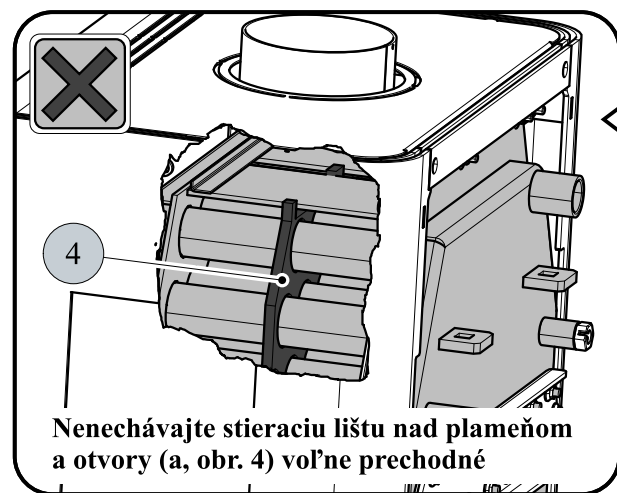

Nenechávajte stieracu lištu nad plameňom a otvory (a, obr. 4) voľne prechodné

Čistenie stieracou lištou (poz. 4) sa odporúča vykonávať minimálne 1x za týždeň a podľa spôsobu prevádzky aj častejšie.