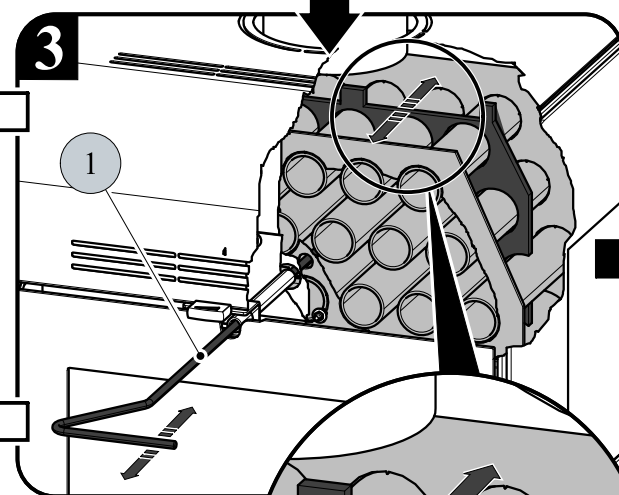

Nenechávajte stieracu lištu nad plameňom a otvory (a, obr. 4) voľne prechodné

Čistenie stieracou lištou (poz. 4) sa odporúča vykonávať minimálne 1x za týždeň a podľa spôsobu prevádzky aj častejšie.