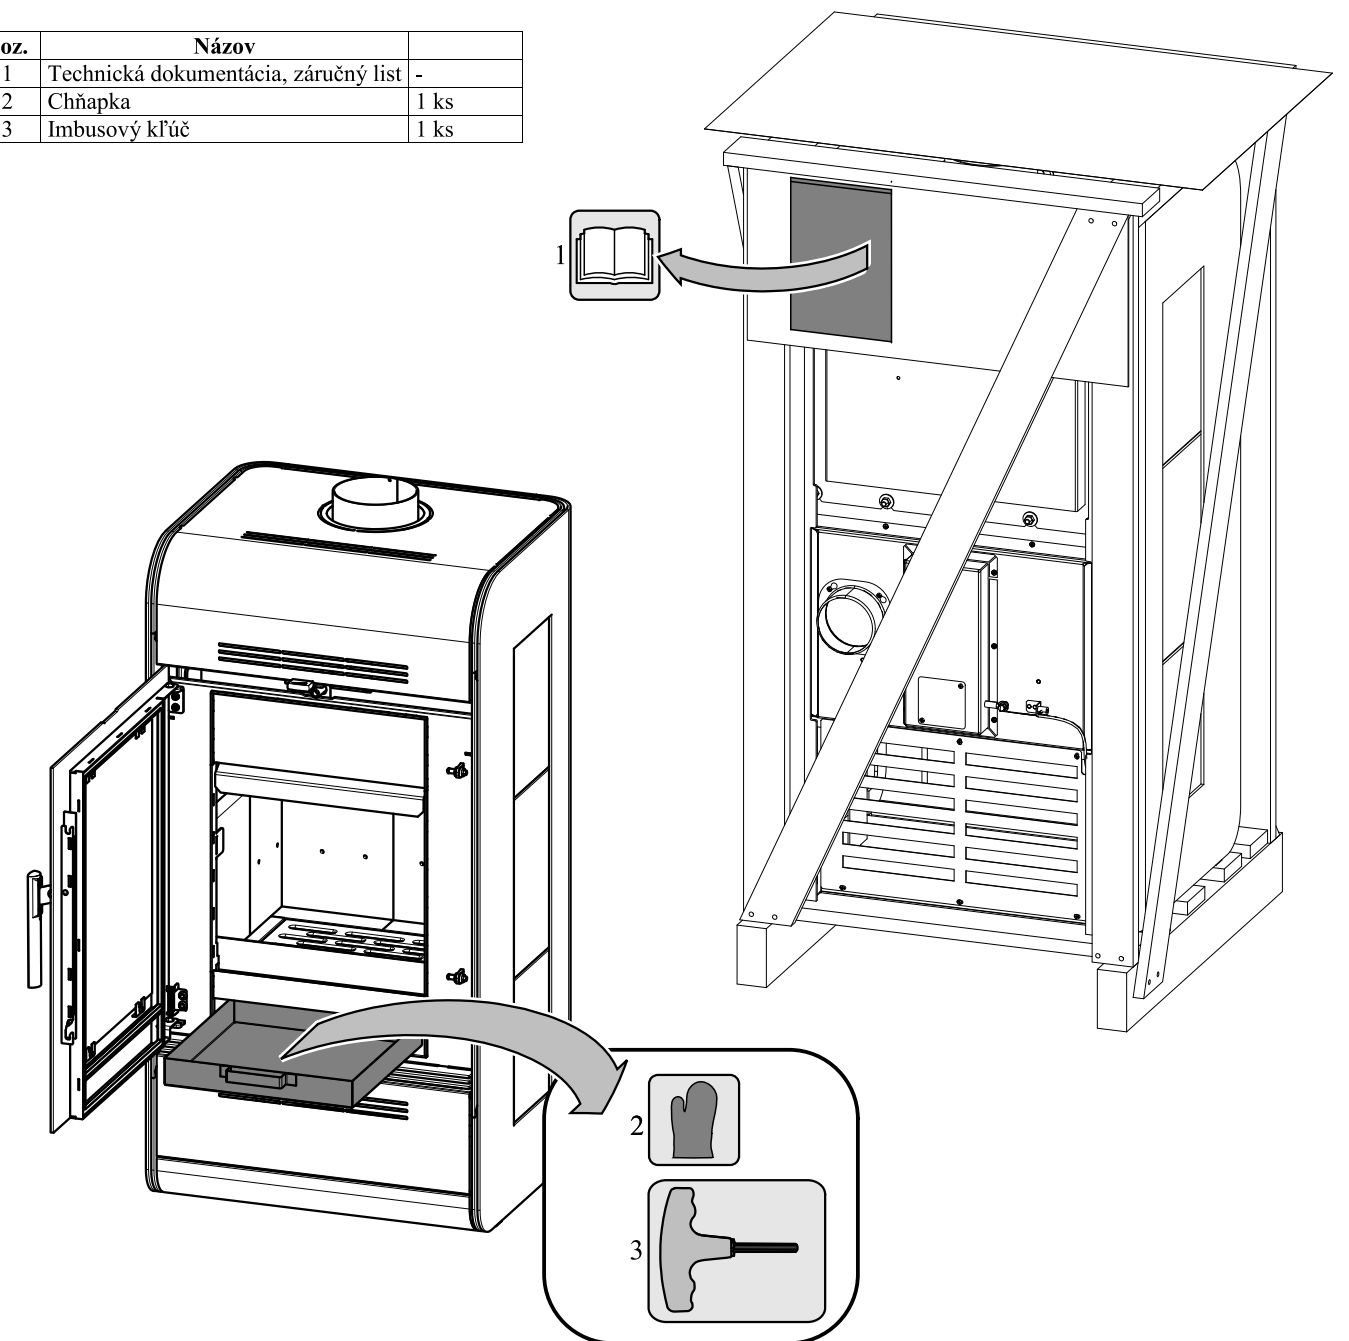

Súčasti dodávky pre krbové kachle Andrus s výmenníkom:

Návod na čistenie výmenníka (str. 2)

Poz.	Názov	
1	Technická dokumentácia, záručný list	-
2	Chňapka	1 ks
3	Imbusový kľúč	1 ks

(+)

HAAS+SOHN

INOVATIVNÍ KAMNA A SPORÁKY JIŽ OD ROKU 1854

Súpis dielov			
Poz.	Názov	Číslo tovaru	
1	Ťahadlo čistenia/čierna	0433317005060	
1	Ťahadlo čistenia/antracit	0433317006060	
2	Imbusový kľúč 6mm	9001700060005	je súčasťou dodávky
3	Skrutka M8x240 (DIN 912)	0030030802405	
4	Stieracia lišta	-	