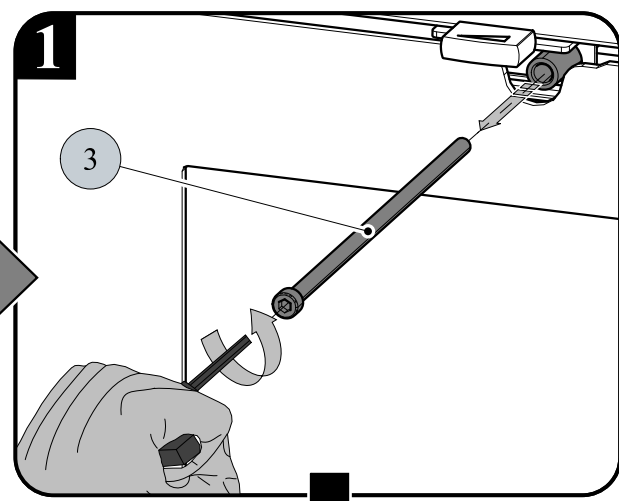

Súčasti dodávky pre krbové kachle Andrus s výmenníkom:

Návod na čistenie výmenníka (str. 2)

Poz.	Názov	
1	Technická dokumentácia, záručný list	-
2	Chňapka	1 ks
3	Imbusový kľúč	1 ks

(+)

HAAS+SOHN

INOVATIVNÍ KAMNA A SPORÁKY JIŽ OD ROKU 1854