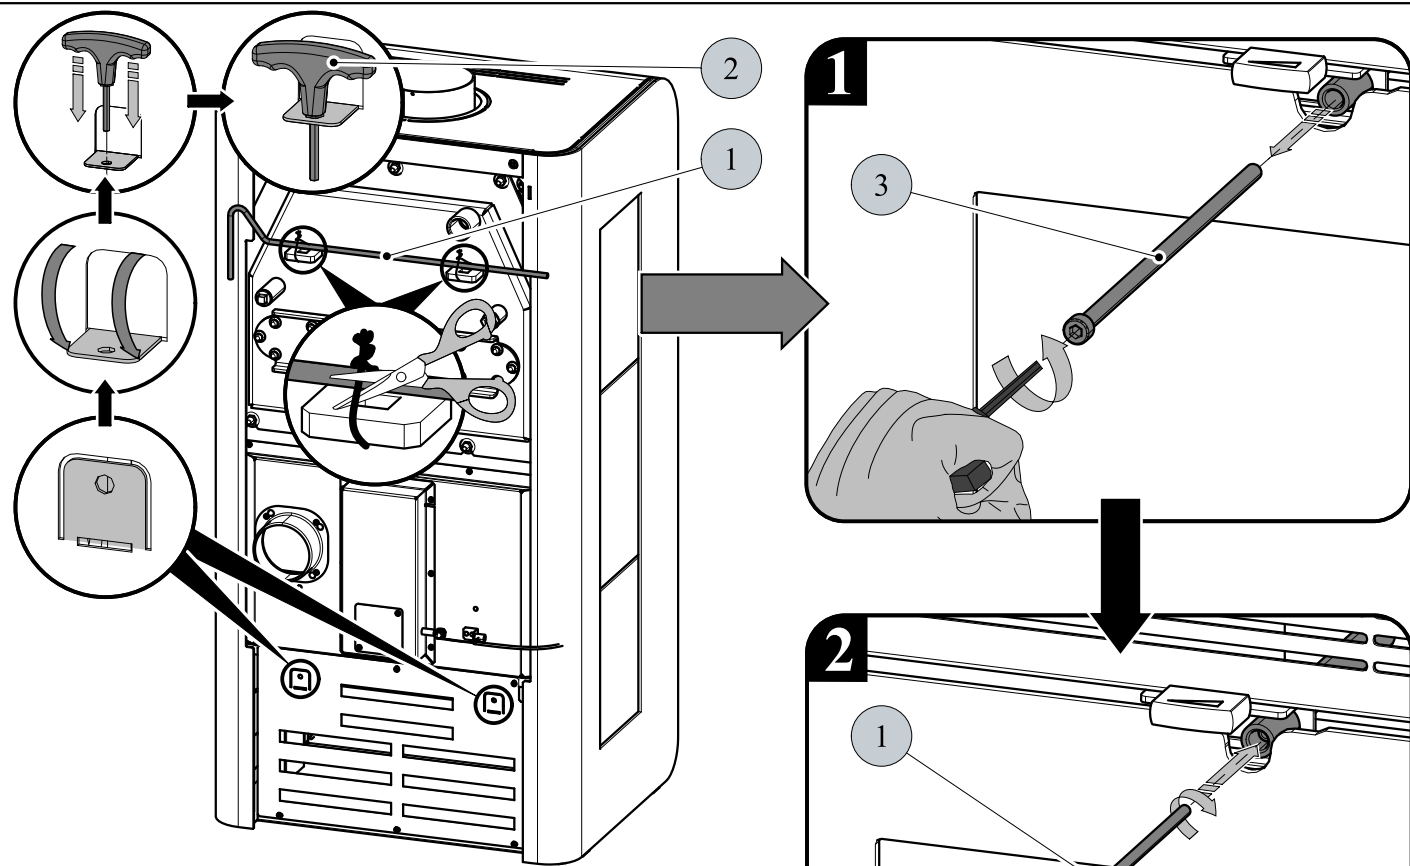

Súčasti dodávky pre krbové kachle Andrus s výmenníkom:

Návod na čistenie výmenníka (str. 2)

Poz.	Názov	
1	Technická dokumentácia, záručný list	-
2	Chňapka	1 ks
3	Imbusový kľúč	1 ks

(+)

HAAS+SOHN

INOVATIVNÍ KAMNA A SPORÁKY JIŽ OD ROKU 1854

Súpis dielov			
Poz.	Názov	Číslo tovaru	
1	Ťahadlo čistenia/čierna	0433317005060	
1	Ťahadlo čistenia/antracit	0433317006060	
2	Imbusový kľúč 6mm	9001700060005	je súčasťou dodávky
3	Skrutka M8x240 (DIN 912)	0030030802405	
4	Stieracia lišta	-	